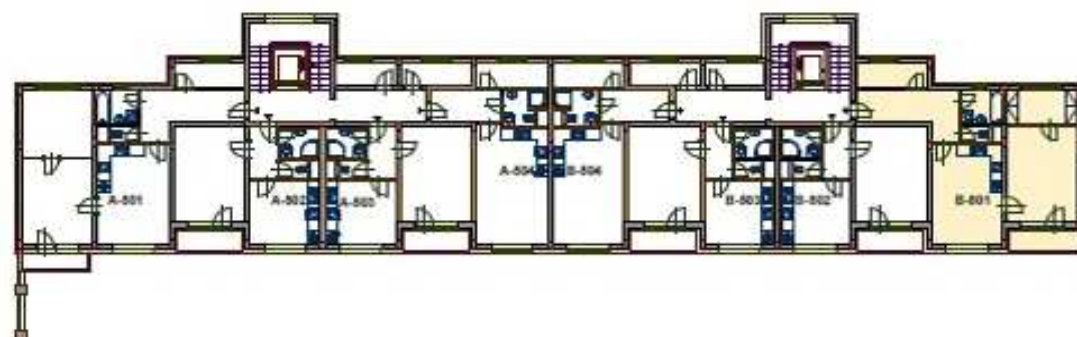

PŮDORYS BYTU

SCHÉMA PODLAŽÍ

B-501

POLYFUNKČNÍ BD PŘI ULICI TURGENĚVOVA V BRNĚ